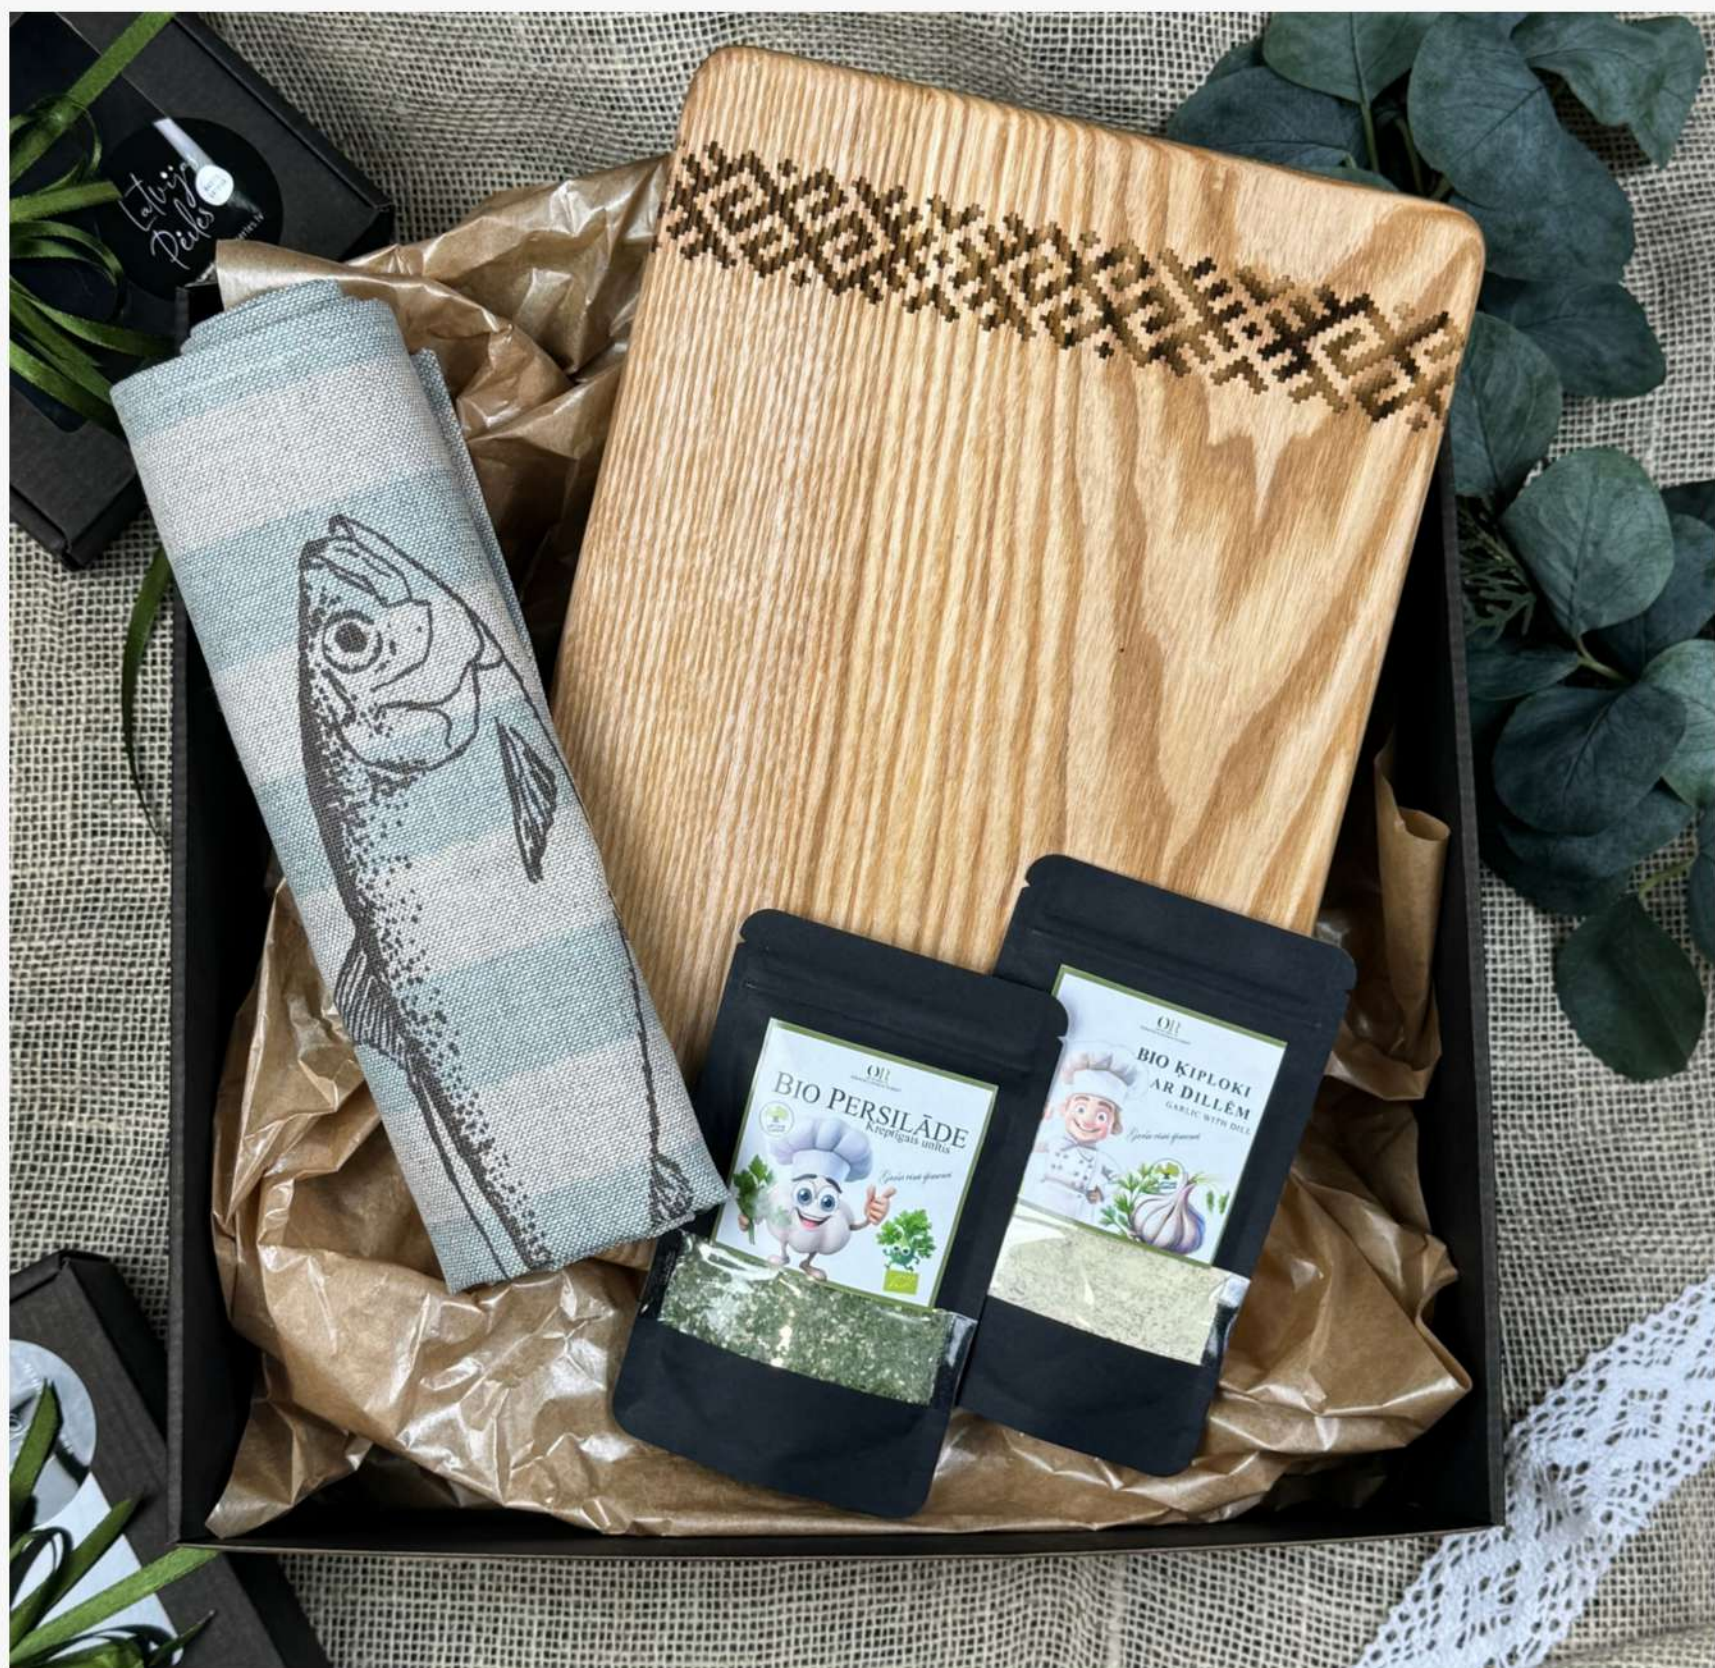

KOMPLEKTS

NR.10

Dvielis virtuves - 6,90

Galda dēlītis - 16,90Eur

Persilāde - 2,90Eur

Ķiploku pulveris ar dillēm -
2,90Eur

CENA BEZ SAIŅOŠANAS
29,60 EUR

Latvijas Pērles